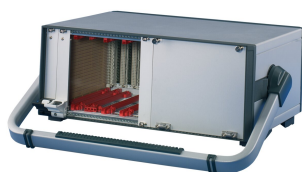

RatiopacPRO/-Air Tip-up-handgreep, 63 pk

CATALOGUSNUMMER

24571-321

Kantelbare handgrepen.

CERTIFICERINGEN

KENMERKEN

Instelbaar in stappen van 30°

Achteraf te monteren zonder mechanisch gereedschap op de behuizing

Statisch draagvermogen 30 kg

Met de handgreep heeft een gebruiker een beter zicht op de voorzijde van de behuizing in geval van desktopgebruik

PRODUCTKENMERKEN

Rekbreedte: 63HP

Hoeveelheid in verpakking: 1

Type handgreep: Opklapbare handgreep

Kleur: Zilver

Afwerking: Gepoedercoat

Materiaal: Aluminium; ABS

Productserie: RatiopacPRO; RatiopacPRO air

Producttype: Greep

Werkt met: Omkastingen

Gross Weight: 0.561kg