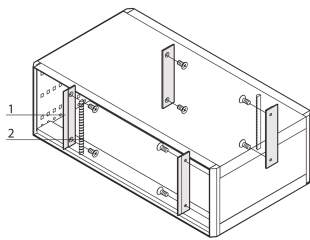

RatiopacPRO EMC-beschermkit, voorpaneel naar zijpaneel, 3 u

CATALOGUSNUMMER

24571-331

Voor verticale EMC-afscherming tussen voor- of achterpaneel en zijpaneel. De steun kan aan het zijpaneel worden vastgeschroefd en is geschikt voor textiel- of roestvrijstalen afschermingen.

CERTIFICERINGEN

KENMERKEN

Voor verticale EMC-afscherming tussen voor-/achterpaneel en zijpaneel

Leveringsomvang voldoende voor één geval

PRODUCTKENMERKEN

Rekhoogte: 3U

Hoeveelheid in verpakking: 1

Materiaal: Aluminium; Thermoplastisch elastomeer; Roestvrij staal; Messing