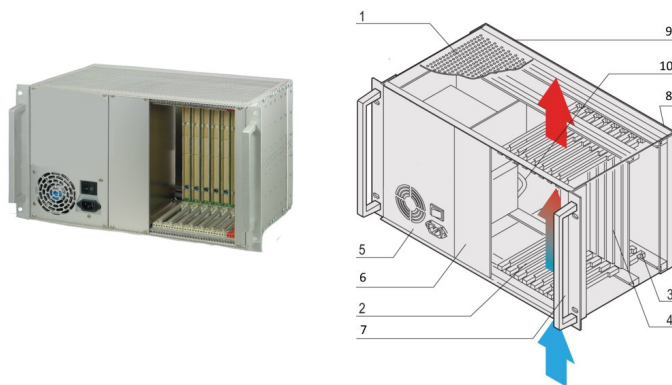

CPCI-systeem met ATX-voeding, 6 u, 8 sleuven

CATALOGUSNUMMER

24579-030

6 u CompactPCI-systeem zonder ventilator met verticale kaartbehuizing voor acht 6U-kaarten en acht RTM-kaarten. Met ingebouwde ATX-voeding.

CERTIFICERINGEN

KENMERKEN

In overeenstemming met IEC 60297-3-101, -102, -103; IEEE 1101.1, 1101.10/11; backplane in overeenstemming met PICMG 2,0 rev. 3,0

Systeem met verticale kaartbehuizing. Formaat bord voorzijde: 6 u, 160 mm diep; I/O achterzijde: 6 u, 80 mm diep

Backplane 8 slot, 6 u, 64 bit, systeemslot rechts, 8 HP Wide CPU kan worden gebruikt

Warmte-dissipatie door convectie, van onder naar boven

ATX-VOEDING, 300 W

PRODUCTKENMERKEN

Producttype: Systeem

Aantal sleuven: 8

Type: 19 inch rekmontage

Type achterzijde: 6 U CompactPCI

Gegevensoverdracht: 64-bits PCI-bus

Vermogen per sleuf: 10W

Ingangsspanning AC: 100 – 240V

Rekhoogte: 6U

Type voeding: (1) ATX-VOEDING

Voeding inbegrepen: Ja