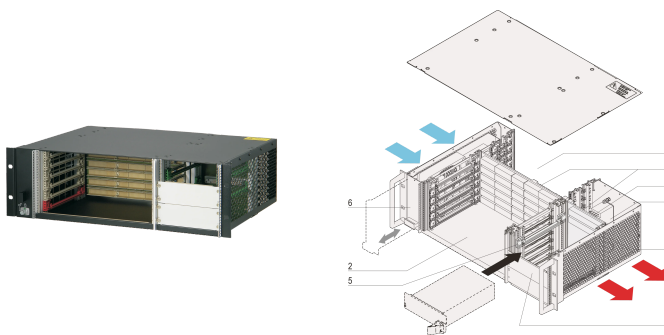

# CPCI-systeem voor insteekbare voeding, horizontaal, 3 u, 6 sleuven

## CATALOGUSNUMMER

**24579-080**

3 u CompactPCI-systeem met horizontale kaartbehuizing voor zes 6 u-kaarten, zes RTM-kaarten en één CompactPCI 3 u-insteekbare voeding. Optie voor het monteren van maximaal drie inplugbare voedingen.

Backplane (signaal- en voedingsbackplane in één apparaat) 6 sleuven, 6 u, 64 bits, systeem sleuf links, voedingsconnector (2 x P 47)

Warmteafvoer door hot-swappable ventilatoreenheid (luchtstroom van links naar rechts)

## PRODUCTKENMERKEN

Producttype: Systeem

Aantal sleuven: 6

Type: 19 inch rekmontage

Type achterzijde: 6 U CompactPCI

Gegevensoverdracht: 64-bits PCI-bus

Vermogen per sleuf: 40W

Ingangsspanning AC: 100 – 240V