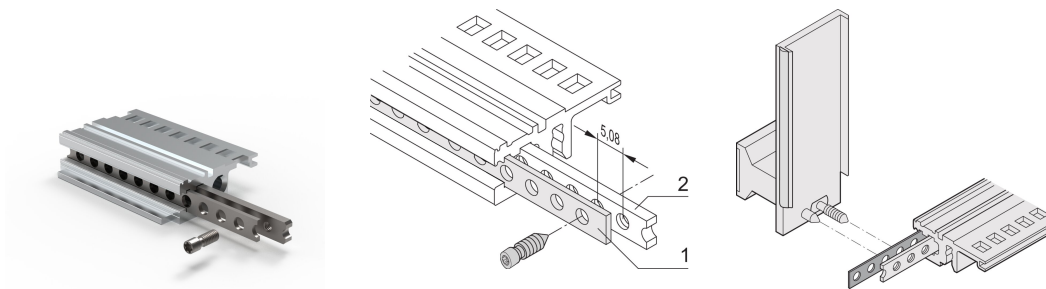

Horizontale geperforeerde strip, 63 pk

CATALOGUSNUMMER

30845-232

Geperforeerde strip van 1 mm aluminium voor het centreren van afgeschermd plug-in units.

CERTIFICERINGEN

KENMERKEN

Voor het centreren van de afgeschermd insteekmodules

PRODUCTKENMERKEN

Rekbreedte: 63HP

Hoeveelheid in verpakking: 1

Lengte: 324.92mm

Materiaal: Aluminium

Productserie: EuropacPRO; RatiopacPRO; RatiopacPRO air; CompacPRO; PropacPRO; Inpac

Producttype: Geperforeerde strip

Werkt met: Subracks; Omkastingen

Gross Weight: 0.004kg

AANVULLENDE PRODUCTGEGEVENS

Alleen te gebruiken met dubbel-T-inzetstuk met schroefdraad.

Houd er rekening mee dat leveringen kunnen worden uitgevoerd in de vermelde SPQ's (SPQ, bijv. 5 stuks, 10 stuks, 50 stuks, enz.). Afwijkende bestelhoeveelheden (bijv. 2 stuks) kunnen worden gewijzigd in de volgende mogelijke leveringshoeveelheid = Standard Pack Quantity.