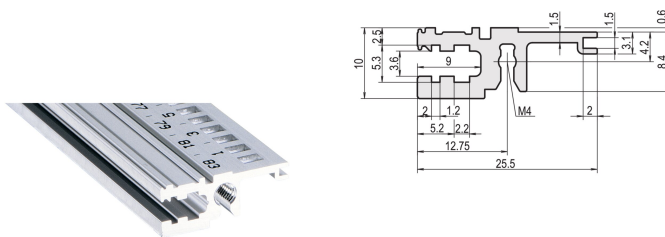

Horizontale rail, voor, Type L-OD, licht, zonder lip, 28 pk

CATALOGUSNUMMER

34560-028

Combinations of horizontal rails and side panels

„+“ can be combined, „-“ combination not recommended

	Subrack 1.0	Subrack 1.1	Subrack 1.2	Subrack 1.3
Subrack 1.0	-	+	+	+
Subrack 1.1	+	+	+	+
Subrack 1.2	+	+	-	-
Subrack 1.3	+	+	-	-

Subrack 1.0
Subrack 1.1
Subrack 1.2
Subrack 1.3

Light 1.0
Rackdoor 1.0
Rackdoor 1.1
Rackdoor 1.2

Light 1.0

De horizontale rail zonder lip maakt het gebruik mogelijk van een opstelling zoals een 6 u voorpaneel voor een subrack die is opgesplitst in 2 x 3 u.

CERTIFICERINGEN

KENMERKEN

Voor installatie achter voorpaneel over de volledige breedte

< 28 pk niet om af te drukken

Zonder lip (L-OD)

Aluminium extrusie, geanodiseerde afwerking, geleidend contactoppervlak

PRODUCTKENMERKEN

Rekbreedte: 28HP

Hoeveelheid in verpakking: 1

Afwerking: Geanodiseerd

Lengte: 147.32mm

Materiaal: Aluminium

Productserie: EuropacPRO; RatiopacPRO; RatiopacPRO air; CompacPRO; PropacPRO

Producttype: Horizontale rail