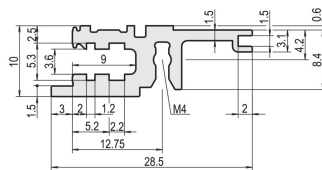

Horizontale rail, voor, type L-KD, licht, korte lip, 42 pk

CATALOGUSNUMMER

34560-142

Combinations of horizontal rails and side panels

	Light 1	Flexibel 2	Heavy 3 HP	Edge 4 HP
Standard rail	+	+	-	-
Light rail	+	+	+	+
Flexibel rail	+	+	+	+
Heavy rail	+	+	+	+
Edge rail	+	+	+	+

Legend: + can be combined, - combination not recommended

De horizontale rail met een korte lip zorgt voor een strak ontwerp van het gemonteerde voorpaneel.

CERTIFICERINGEN

KENMERKEN

Standaard rail aan de voorzijde

Installatie aan de boven- en onderkant

Korte lip (L-KD)

< 28 pk niet om af te drukken

Aluminium extrusie, geanodiseerde afwerking, geleidend contactoppervlak

PRODUCTKENMERKEN

Rekbreedte: 42HP

Hoeveelheid in verpakking: 1

Afwerking: Geanodiseerd

Lengte: 218.44mm

Materiaal: Aluminium

Productserie: EuropacPRO; RatiopacPRO; RatiopacPRO air; CompacPRO; PropacPRO

Producttype: Horizontale rail

Type: Licht, KD

Werkt met: Subracks; Omkastingen