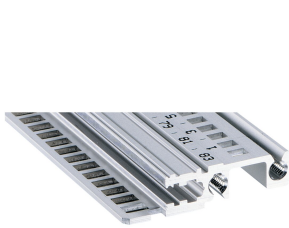

Horizontale rail, voorzijde, type H-LD, zwaar, lange lip, voor IEEE-toepassing, 42 pk

CATALOGUSNUMMER

34560-342

Combinations of horizontal rails and side panels

	„+“ can be combined	„+“ combination not recommended	„+“ combination not recommended	„+“ combination not recommended
Horizontal rail	-	+	+	+
Horizontal rail with long lip	+	+	+	+
Horizontal rail with long lip	+	+	-	-
Horizontal rail	Light 1	Flexibel 2	Heavy 3	Edge 4

Light 1 is highlighted in green.

De horizontale rail met een lange lip maakt het gebruik van IEEE-insteek-/extractiehendels mogelijk.

CERTIFICERINGEN

KENMERKEN

Voor plug-in units met IEEE-ingang

Lange lip (H-LD)

Installatie aan de boven- en onderkant

Voor CPCI- en VME64x-systemen

Aluminium extrusie, geanodiseerde afwerking, geleidend contactoppervlak

PRODUCTKENMERKEN

Rekbreedte: 42HP

Hoeveelheid in verpakking: 1

Afwerking: Geanodiseerd

Lengte: 218.44mm

Materiaal: Aluminium

Productserie: EuropacPRO; RatiopacPRO; RatiopacPRO air; CompacPRO; PropacPRO

Producttype: Horizontale rail

Type: Zwaar, LD

Werkt met: Subracks; Omkastingen

Gross Weight: 0.086kg