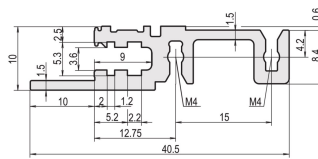

Horizontale rail, voorzijde, type H-LD, zwaar, lange lip, voor IEEE-toepassing, 42 pk

CATALOGUSNUMMER

34560-342

Combinations of horizontal rails and side panels

	„+“ can be combined	„+“ combination not recommended	„+“ combination not recommended	„+“ combination not recommended
Horizontal rail	-	+	+	+
Horizontal rail with long lip	+	+	+	+
Horizontal rail with long lip	+	+	-	-
Horizontal rail	Light 1	Flexibel 2	Heavy 3	Edge 4

Light 1 is highlighted in green.

De horizontale rail met een lange lip maakt het gebruik van IEEE-insteek-/extractiehendels mogelijk.

CERTIFICERINGEN

KENMERKEN

Voor plug-in units met IEEE-ingang

Lange lip (H-LD)

Installatie aan de boven- en onderkant

Voor CPCI- en VME64x-systemen

Aluminium extrusie, geanodiseerde afwerking, geleidend contactoppervlak

PRODUCTKENMERKEN

Rekbreedte: 42HP

Hoeveelheid in verpakking: 1

Afwerking: Geanodiseerd

Lengte: 218.44mm

Materiaal: Aluminium

Productserie: EuropacPRO; RatiopacPRO; RatiopacPRO air; CompacPRO; PropacPRO

Producttype: Horizontale rail

Type: Zwaar, LD

Werkt met: Subracks; Omkastingen

Gross Weight: 0.086kg