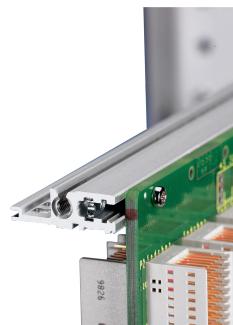

Horizontale rail, achter, type H-VT, zwaar, 84 pk

CATALOGUSNUMMER

34560-784

Combinations of horizontal rails and side panels

		"H" can be combined		"V" combination not recommended	
Rail type	Standard H	-	+	+	subact. to request
	Standard V	+	subact. to request (for connection)	subact. to request with subact. to request connection	+
Side panel	Standard H	+	+	-	-
	Standard V	+	+	-	-
	Light 1.0	Fluorid 1.0	Heavy 1.0	Rugged 1.0	

De horizontale rail, type VT, maakt de directe montage van een backplane mogelijk.

CERTIFICERINGEN

KENMERKEN

Voor directe montage op een achtervlak

Montage boven en onder

Verzonken installatie voor hoge mechanische eisen (H-VT)

Aluminium extrusie, geanodiseerde afwerking, geleidend contactoppervlak

PRODUCTKENMERKEN

Rekbreedte: 84HP

Breedte: 431.8mm

Hoeveelheid in verpakking: 1

Diepte: 30.5mm

Afwerking: Geanodiseerd

Hoogte: 9mm

Lengte: 431.8mm

Materiaal: Aluminium

Productserie: EuropacPRO; RatiopacPRO; RatiopacPRO air; CompacPRO; PropacPRO

Producttype: Horizontale rail

Type: Zwaar, VT

Werkt met: Subracks; Omkastingen

Gross Weight: 0.149kg