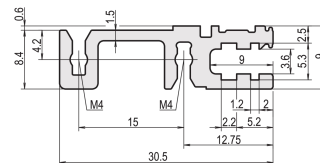

Horizontale rail, achter, type H-VT, zwaar, 84 pk

CATALOGUSNUMMER

34560-784

Combinations of horizontal rails and side panels

		"H" can be combined		"V" combination not recommended	
Rail type	Standard H	-	+	+	subact. to request
	Standard V	+	subact. to request (for connection)	subact. to request with subact. to request connection	+
Side panel	Standard H	+	+	-	-
	Standard V	+	+	-	-
	Light 1.0	Fluorid 1.0	Heavy 1.0	Rugged 1.0	

De horizontale rail, type VT, maakt de directe montage van een backplane mogelijk.

CERTIFICERINGEN

KENMERKEN

Voor directe montage op een achtervlak

Montage boven en onder

Verzonken installatie voor hoge mechanische eisen (H-VT)

Aluminium extrusie, geanodiseerde afwerking, geleidend contactoppervlak

PRODUCTKENMERKEN

Rekbreedte: 84HP

Breedte: 431.8mm

Hoeveelheid in verpakking: 1

Diepte: 30.5mm

Afwerking: Geanodiseerd

Hoogte: 9mm

Lengte: 431.8mm

Materiaal: Aluminium

Productserie: EuropacPRO; RatiopacPRO; RatiopacPRO air; CompacPRO; PropacPRO

Producttype: Horizontale rail

Type: Zwaar, VT

Werkt met: Subracks; Omkastingen

Gross Weight: 0.149kg