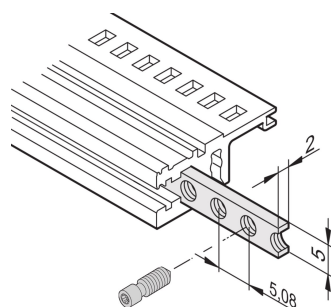

Inzetstuk met schroefdraad voor horizontale rails, M2.5, 40 pk

CATALOGUSNUMMER

34561-340

Het inzetstuk met schroefdraad is een metalen strip met schroefdraad M2.5 en maakt het mogelijk voorpanelen te bevestigen.

CERTIFICERINGEN

KENMERKEN

De kraagschroeven die worden gebruikt voor het bevestigen van voorpanelen met gedeeltelijke breedte moeten 12,3 mm lang zijn

Geschikt voor alle horizontale rails

PRODUCTKENMERKEN

Rekbreedte: 40HP

Hoeveelheid in verpakking: 1

Afwerking: Verzinkt

Lengte: 207.78mm

Materiaal: Staal

Productserie: EuropacPRO; RatiopacPRO; RatiopacPRO air; CompacPRO; PropacPRO; Inpac

Producttype: Inzetstuk met schroefdraad