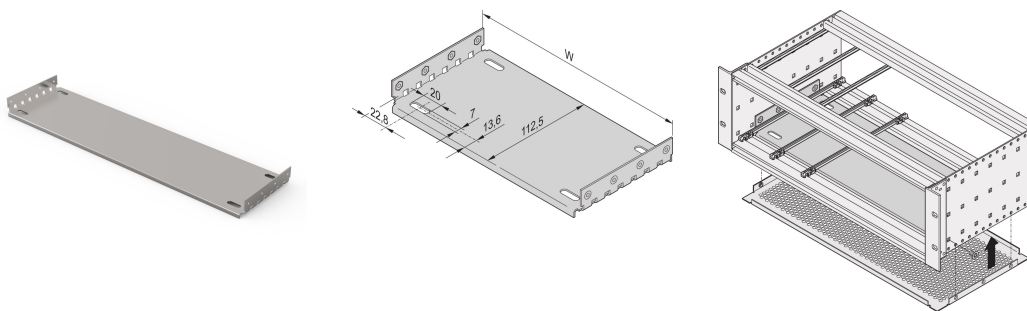

EuropacPRO montageplaat voor gebruik met afdekplaat, 63 pk, 220 mm kaartlengte

CATALOGUSNUMMER

34563-019

Material	HP	W	D
34563001	28	146,87	112,50
34563009	28	146,87	172,50
34563002	42	217,99	112,50
34563014	42	217,99	172,50
34563003	63	324,67	112,50
34563019	63	324,67	172,50
34563004	84	431,35	112,50
34563024	84	431,35	172,50
34563026	84	431,35	232,50
34563028	84	431,35	292,50
34563042	84	431,35	352,50
34563044	84	431,35	412,50

Montageplaat voor gebruik met afdekplaten voor installatie en bevestiging van zware componenten. Montageplaten over de volledige breedte (zo breed als de subrack of de systeembehuizing) zijn aan de zijpanelen bevestigd. De montageplaten met gedeeltelijke breedte zijn met behulp van een montagestrip aan het zijpaneel en de horizontale rail bevestigd.

Geleiderails Type 4,4? En type versterkt kunnen niet worden gebruikt in combinatie met een montageplaat. De boven-/onderkap die in de groef van de horizontale rails van de lamp (type L) wordt geplaatst, kan niet worden gebruikt in combinatie met een montageplaat.

CERTIFICERINGEN