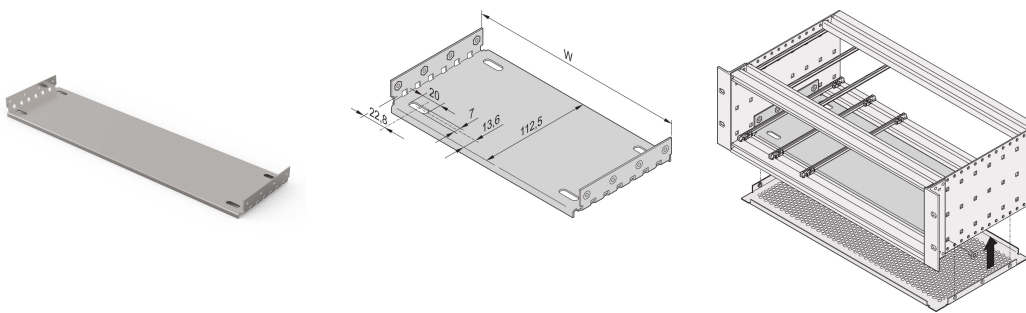

EuropacPRO montageplaat voor gebruik met afdekplaat, 84 pk, 400 mm kaartlengte

CATALOGUSNUMMER

34563-042

Material	HP	W	D
34563001	28	146,87	112,50
34563009	28	146,87	172,50
34563002	42	217,99	112,50
34563014	42	217,99	172,50
34563003	63	324,67	112,50
34563019	63	324,67	172,50
34563004	84	431,35	112,50
34563024	84	431,35	172,50
34563026	84	431,35	232,50
34563028	84	431,35	292,50
34563042	84	431,35	352,50
34563044	84	431,35	412,50

Montageplaat voor gebruik met afdekplaten voor installatie en bevestiging van zware componenten. Montageplaten over de volledige breedte (zo breed als de subrack of de systeembehuizing) zijn aan de zijpanelen bevestigd. De montageplaten met gedeeltelijke breedte zijn met behulp van een montagestrip aan het zijpaneel en de horizontale rail bevestigd.

Geleiderails Type 4,4? En type versterkt kunnen niet worden gebruikt in combinatie met een montageplaat. De boven-/onderkap die in de groef van de horizontale rails van de lamp (type L) wordt geplaatst, kan niet worden gebruikt in combinatie met een montageplaat.

KENMERKEN

Voor het aanbrengen en bevestigen van zware onderdelen

Montageplaat, volledige breedte: De montageplaat is even breed als de subrack/systeembehuizing en is bevestigd aan de zijpanelen

Een geleiderail kan worden aangebracht in de eerste en laatste sleufpositie

Naast de montageplaat kunnen ook EMC-afdekplaten op de steun worden aangebracht