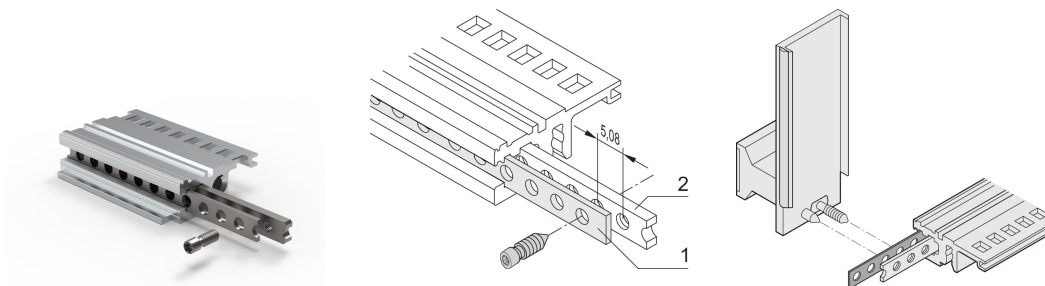

# Horizontale rail geperforeerde strip, 196 pk

## CATALOGUSNUMMER

**34565-396**

Geperforeerde strip van 1 mm aluminium voor het centreren van afgeschermd plug-in units.

## KENMERKEN

Voor het centreren van de afgeschermd insteekmodules

## PRODUCTKENMERKEN

Rekbreedte: 196HP

Hoeveelheid in verpakking: 1

Lengte: 1000.56mm

Materiaal: Aluminium

Productserie: EuropacPRO; RatiopacPRO; RatiopacPRO air; CompacPRO; PropacPRO; Inpac

Producttype: Geperforeerde strip