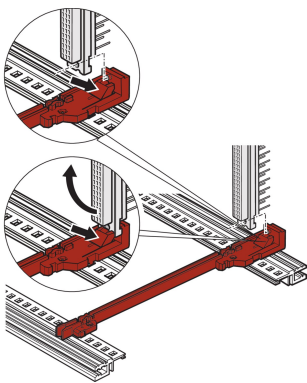

Geleiderail, standaardtype, met DIN-connectorbevestiging, kunststof, 220 mm, groefbreedte 2 mm, rood, 1 paar

CATALOGUSNUMMER

64560-075

Met de standaard geleiderail met connectorbevestiging kan de gebruiker de DIN-connectoren (en 60603-2 (DIN 41612)) direct op de geleiderails vastklemmen. Alleen van toepassing op Euroboards met de afmetingen 100 x 160 mm en 100 x 220 mm. Geschikt voor RatiopacPRO/-AIR, PropacPRO, CompacPRO en EuropacPRO.

CERTIFICERINGEN

KENMERKEN

Eenvoudige en voordelige montage van connectoren via klikaansluitingen als alternatief voor z-rails of horizontale rails met geïntegreerde z-rail

Voor één Euroboard-formaat 100 x 160 mm of 100 x 220 mm; niet geschikt voor dubbel Euroboard-formaat

Kunststof geleiderail, één stuk, rood, voor een groefbreedte van 2 mm

Kan in al-extrusie in horizontale rails worden vastgeklemd

Kan worden vastgeklemd in een plaat van 1,5 mm dik

Opslagtemperatuur: Vanaf -40 °C ... 130 °C