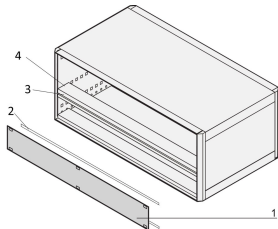

Voorpaneel 1 u, horizontale railmontage

Met het 1 u voorpaneel kan een gebruiker het 1 u-gedeelte in een 4 u PropacPRO-behuizing, RatiopacPRO 5 u (1-3-1) en EuropacPRO 4 u. het paneel wordt gemonteerd op de draadbussen van de horizontale rails.

Table 1/2

Catalogusnummer	Rekhoogte	Hoogte (H)	Rekbreedte	Breedte (W)	Diepte (D)	Hoeveelheid in verpakking
20850-423	1U	39.5mm	28HP	141.9mm	2.5mm	1
20850-425	1U	39.5mm	63HP	319.7mm	2.5mm	1

Catalogusnummer	Rekhoogte	Hoogte (H)	Rekbreedte	Breedte (W)	Diepte (D)	Hoeveelheid in verpakking
20850-426	1U	39.5mm	84HP	426.4mm	2.5mm	1
20850-424	1U	39.5mm	42HP	213mm	2.5mm	1