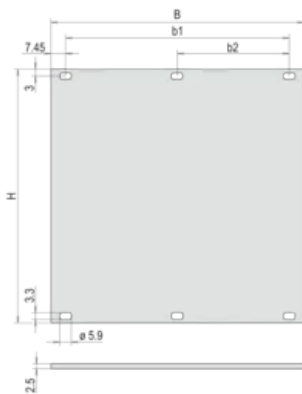

Catalogusnummer	Rekhoogte	Hoogte (H)	Rekbreedte	Breedte (W)	Diepte (D)	Hoeveelheid in verpakking
20850-426	1U	39.5mm	84HP	426.4mm	2.5mm	1
20850-424	1U	39.5mm	42HP	213mm	2.5mm	1

Table 2/2

Catalogusnummer	Afwerking voorzijde	Afwerking achterzijde	Behandelde randen
20850-423	Geanodiseerd	Geleidend	Nee
20850-425	Geanodiseerd	Geleidend	Nee
20850-426	Geanodiseerd	Geleidend	Nee
20850-424	Geanodiseerd	Geleidend	Nee

DIAGRAMMEN

WAARSCHUWING

nVent-producten moeten alleen worden geïnstalleerd en gebruikt zoals aangegeven in de instructiebladen en trainingsmateriaal van nVent. Instructiebladen zijn beschikbaar op www.nvent.com en bij uw nVent klantenservicevertegenwoordiger. Onjuiste installatie, misbruik, verkeerde toepassing of ander falen om de instructies en waarschuwingen van nVent volledig te volgen, kan leiden tot productstoringen, schade aan eigendommen, ernstig lichamelijk letsel en de dood en/of uw garantie ongeldig maken.