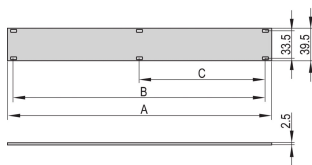

Voorpaneel 1 u, horizontale railmontage

Met het 1 u voorpaneel kan een gebruiker het 1 u-gedeelte in een 4 u PropacPRO-behuizing, RatiopacPRO 5 u (1-3-1) en EuropacPRO 4 u. het paneel wordt gemonteerd op de draadbussen van de horizontale rails.

Table 1/2

Catalogusnummer	Rekhoogte	Hoogte (H)	Rekbreedte	Breedte (W)	Diepte (D)	Hoeveelheid in verpakking
20850-423	1U	39.5mm	28HP	141.9mm	2.5mm	1
20850-425	1U	39.5mm	63HP	319.7mm	2.5mm	1

Catalogusnummer	Rekhoogte	Hoogte (H)	Rekbreedte	Breedte (W)	Diepte (D)	Hoeveelheid in verpakking
20850-426	1U	39.5mm	84HP	426.4mm	2.5mm	1
20850-424	1U	39.5mm	42HP	213mm	2.5mm	1