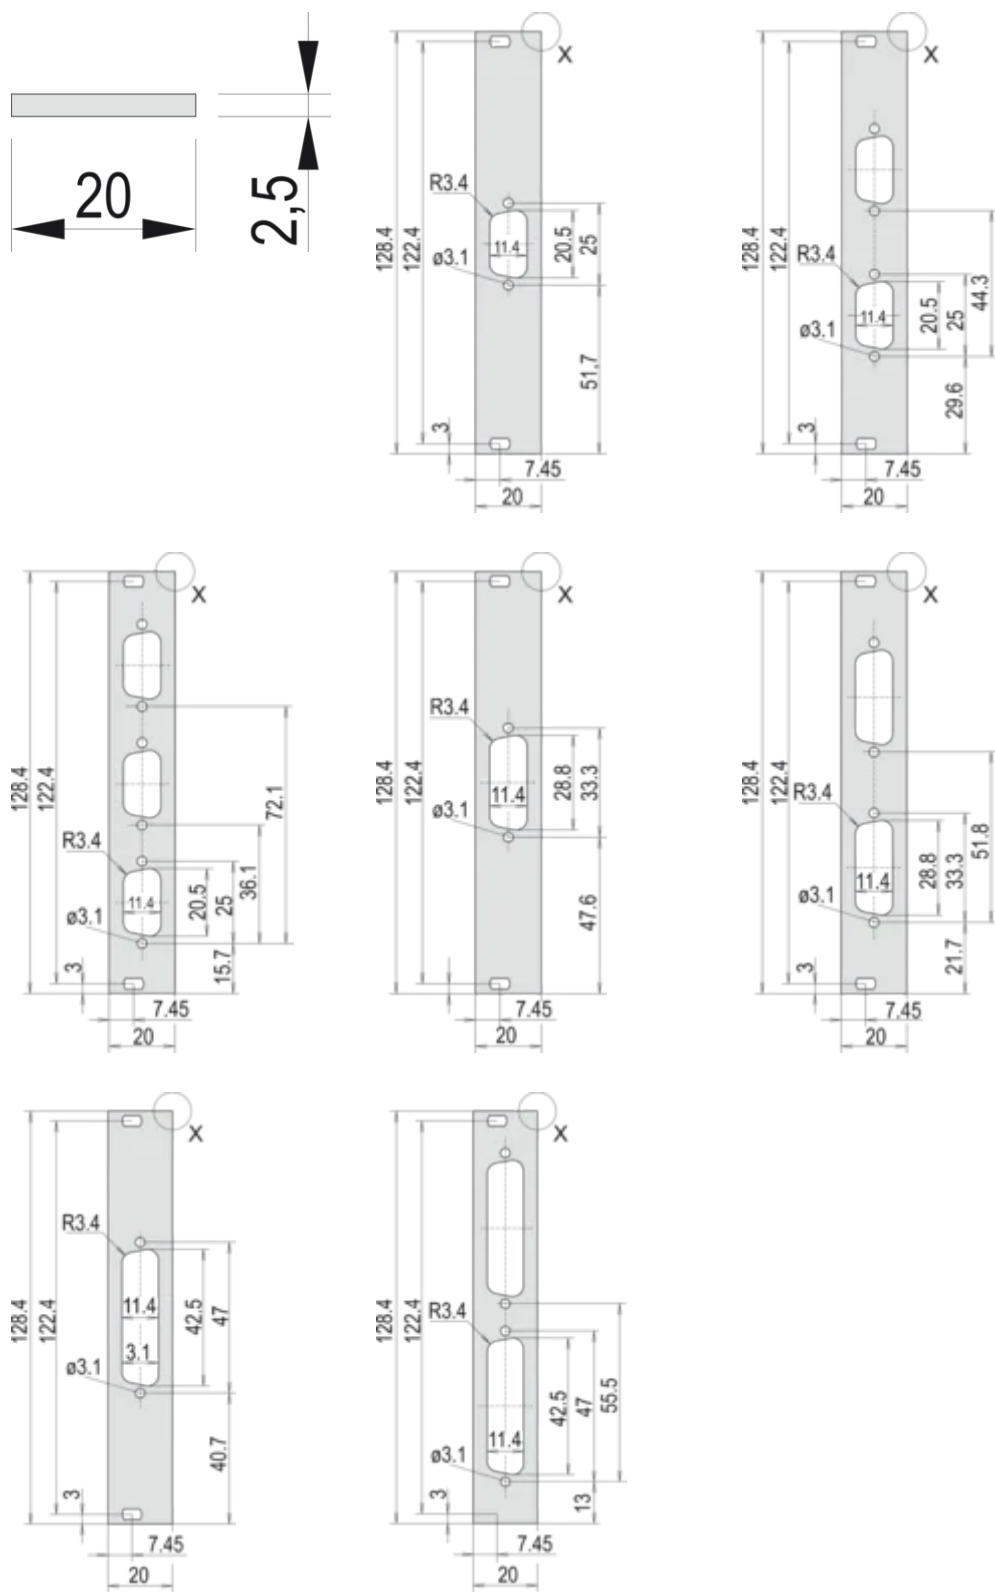

Type: Frontpaneel zonder handgreep

Table 1/2

Catalogusnummer	Hoeveelheid in verpakking	Montage	Afwerking voorzijde	Afwerking achterzijde	Aantal pinnen	Behandelde randen
30118-343	1	Opschroefbare voorzijde	Geanodiseerd	Geleidend	(1) 25	Nee
30118-345	1	Opschroefbare voorzijde	Geanodiseerd	Geleidend	(2) 15	Nee
30118-344	1	Opschroefbare voorzijde	Geanodiseerd	Geleidend	(2) 9	Nee
30118-346	1	Opschroefbare voorzijde	Geanodiseerd	Geleidend	(2) 25	Nee
30118-347	1	Opschroefbare voorzijde	Geanodiseerd	Geleidend	(3) 9	Nee
30118-342	1	Opschroefbare voorzijde	Geanodiseerd	Geleidend	(1) 15	Nee
30118-341	1	Opschroefbare voorzijde	Geanodiseerd	Geleidend	(3) 9	Nee

Table 2/2

Catalogusnummer	Voldoet aan	Diepte (D)	EMC-afscherming	Hoogte (H)	Breedte (W)
30118-343	IEC 60297-3-101, IEEE 1101,1/10	2.5mm	Nee	128.4mm	19.98mm
30118-345	IEC 60297-3-101, IEEE 1101,1/10	2.5mm	Nee	128.4mm	19.98mm
30118-344	IEC 60297-3-101, IEEE 1101,1/10	2.5mm	Nee	128.4mm	19.98mm
30118-346	IEC 60297-3-101, IEEE 1101,1/10	2.5mm	Nee	128.4mm	19.98mm
30118-347	IEC 60297-3-101, IEEE 1101,1/10	2.5mm	Nee	128.4mm	19.98mm
30118-342	IEC 60297-3-101, IEEE 1101,1/10	2.5mm	Nee	128.4mm	19.98mm
30118-341	IEC 60297-3-101, IEEE 1101,1/10	2.5mm	Nee	128.4mm	19.98mm

## AANVULLENDE PRODUCTGEGEVENS

Levering vindt plaats in veelvouden van standaardverpakkingen. De prijs is per afzonderlijk item.

Bestel het bevestigingsmateriaal (bussen, kraagschroeven) afzonderlijk.

Houd er rekening mee dat leveringen kunnen worden uitgevoerd in de vermelde SPQ's (SPQ, bijv. 5 stuks, 10 stuks, 50 stuks, enz.). Afwijkende bestelhoeveelheden (bijv. 2 stuks) kunnen worden gewijzigd in de volgende mogelijke leveringshoeveelheid = Standard Pack Quantity.

## DIAGRAMMEN