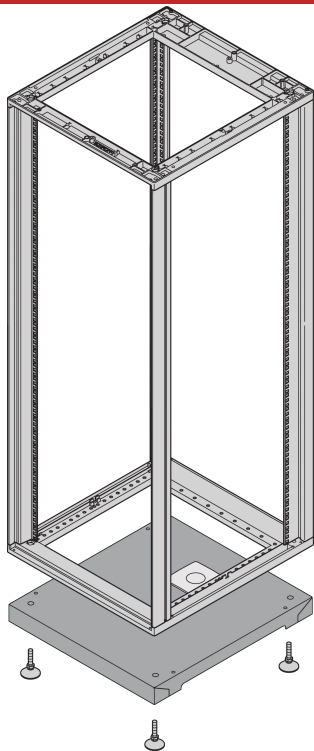

Novastar Base/Plinth

Basisplaat voor kabeldoorvoering achter, uitgesneden voor kabelbeheer. Opening is bedekt met plastic. Borstelstrip voor accessoires kan worden ingebouwd.

CERTIFICERINGEN

KENMERKEN

Statische belasting?draagvermogen 400 kg

Verstelbare voetjes, hoogte 57 mm ... 67 mm

St, 1,5 mm, RAL 7021

Kabelkanalen 110 x 76 mm

Incl. Massa/aarding

SPECIFICATIES

| | |
|---------------------|---------------------|
| Hoogte: | 45mm |
| Producttype: | Behuizing/reksokkel |
| Materiaal: | Staal |

Table 1/2

| Catalogusnummer | Breedte | Diepte | Hoeveelheid in verpakking | Kleur | Kleurcode | Afwerking |
|-----------------|---------|--------|---------------------------|------------|-----------|--------------|
| 27230-072 | 553mm | 800mm | 1 | Zwartgrijs | RAL 7021 | Gepoedercoat |
| 27230-070 | 553mm | 500mm | 1 | Zwartgrijs | RAL 7021 | Gepoedercoat |
| 27230-080 | 1000mm | 1000mm | 1 | Zwartgrijs | RAL 7021 | Gepoedercoat |
| 27230-076 | 900mm | 900mm | 1 | Zwartgrijs | RAL 7021 | Gepoedercoat |
| 27230-071 | 553mm | 600mm | 1 | Zwartgrijs | RAL 7021 | Gepoedercoat |