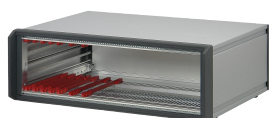

# PropacPRO complete desktoptas, afgeschermd

De nVent SCHROFF PropacPRO-tas biedt elektronische bescherming voor 19-inch eenheden zoals plug-in-units en euroboards. De aluminium gegoten frames en profielzijpanelen garanderen een robuuste oplossing. De behuizing is standaard voorzien van EMC-afscherming.