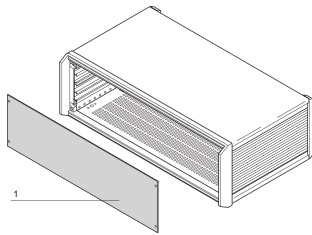

PropacPRO-voorpaneel, volledige breedte, niet-afgeschermd

Het voorpaneel, volledige breedte voor PropacPRO Case, kan op het frame van de tas worden bevestigd.

CERTIFICERINGEN

KENMERKEN

Al paneel, 2,0 mm (84 pk 2,5 mm)

SPECIFICATIES

Materiaal:	Aluminium
Afwerking:	Geanodiseerd
Type accessoire:	Frontpaneel
Producttype:	Frontpaneel

Table 1/2

Catalogusnummer	Rekhoogte	Rekbreedte	Hoeveelheid in verpakking	Afwerking voorzijde	Afwerking achterzijde	Behandelde randen
20850-136	3U	63HP	1	Geanodiseerd	Geanodiseerd	Nee
20850-158	6U	84HP	1	Geanodiseerd	Geleidend	Nee
20850-129	2U	63HP	1	Geanodiseerd	Geanodiseerd	Nee
20850-135	3U	42HP	1	Geanodiseerd	Geanodiseerd	Nee
20850-142	4U	42HP	1	Geanodiseerd	Geanodiseerd	Nee