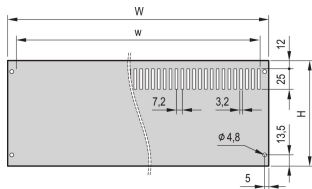

PropacPRO achterpaneel, volledige breedte, niet afgeschermd

Het achterpaneel, volledige breedte voor de PropacPRO-tas, kan op het frame van de tas worden bevestigd. Met of zonder geventileerde sleuven.

CERTIFICERINGEN

KENMERKEN

Aluminium paneel, 2,0 mm (84 pk 2,5 mm)

Montage met steunbeugel op behuizing (rechts en links)

SPECIFICATIES

- **Materiaal:** Aluminium
- **Afwerking:** Geanodiseerd
- **Werkt met:** Omkastingen
- **Productserie:** PropacPRO
- **Type:** Achterpaneel
- **Producttype:** Zijpaneel

Table 1/2

Catalogusnummer	Rekhoogte	Rekbreedte	Ontwerpkenmerk	Hoeveelheid in verpakking
24576-153	4U	63HP	Geperforeerd	1
24576-145	2U	63HP	Geperforeerd	1
24576-050	3U	84HP	Niet geperforeerd	1