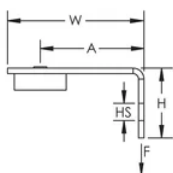

ABGBSF	173446	38 mm	440N

AANVULLENDE PRODUCTGEGEVENS

Statische belasting is de statische belasting van het inzetstuk van het nagelpistool. Neem contact op met de nagelfabrikant om de statische belasting van de nagel en het soort beton dat voor de installatie wordt gebruikt te evalueren. De maximale belasting is de laagste statische belasting zoals aangegeven door de nagelfabrikant of de gepubliceerde belasting voor de constructie.

Nail gun insert is compatible with BeA® CN60-688ES, Hilti® BX 3, GX 3, DEWALT® Trak-It C3, SPIT® PULSA 40E, 800E, 700, 1000 or equivalent nailers.

DIAGRAMMEN