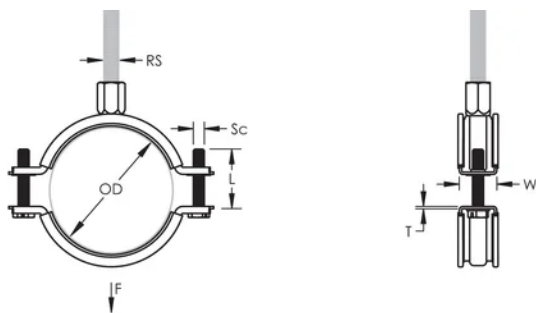

Een kunststof ring houdt de sluitschroeven op hun plaats tijdens de montage

De kop van de sluitschroeven is voorzien van sleuf, kruis en zeskant

Langere vleugels positioneren de schroef verder van de hanger, waardoor er meer vrije ruimte ontstaat voor het gereedschap wanneer de schroef wordt aangedraaid

De combinatiemoer met zowel M8 als M10 binnendraad aansluitingen verhoogd de inzetbaarheid

De lengte van de sluitschroeven werd aangepast aan het verbrede klembereik en draagt zo tevens bij tot een optimaal voorraadbeheer

Materiaal: EPDM-SBR-rubber;Roestvrij staal 316 L (EN 1.4404)

Afwerking: Elektrolytisch gepolijst

Kleur: Zwart

Temperatuur: -50 to 110 °C

Buitendiameter (OD): 88 - 98 mm

Buisafmeting: 3"

NB/DN: 80

Staaftmaat (RS): M8;M10

Breedte (W): 23 mm

Dikte (T): 1.75 mm

Schroefdiameter (Sc): 6

Schroeflengte (L): 37mm

Statische belasting: 1700N

AANVULLENDE PRODUCTGEGEVENS

Inlage is van EPDM-rubber.

DIAGRAMMEN