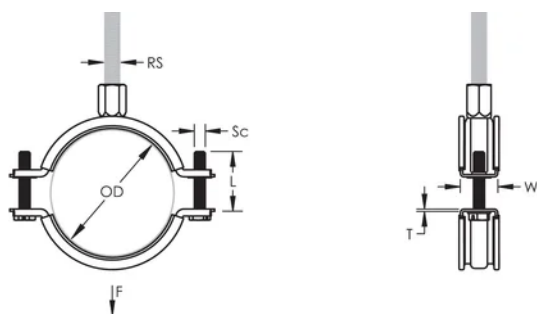

De kop van de sluitschroeven is voorzien van sleuf, kruis en zeskant

Langere vleugels positioneren de schroef verder van de hanger, waardoor er meer vrije ruimte ontstaat voor het gereedschap wanneer de schroef wordt aangedraaid

De combinatiemoer met zowel M8 als M10 binnendraad aansluitingen verhoogd de inzetbaarheid

De lengte van de sluitschroeven werd aangepast aan het verbrede klembereik en draagt zo tevens bij tot een optimaal voorraadbeheer

Materiaal: Staal;EPDM-SBR-rubber

Afwerking: Elektrolytisch verzinkt

Temperatuur: -50 to 110 °C

Kleur: Zwart

Buitendiameter (OD): 128 - 138 mm

Staaftmaat (RS): M8;M10

Breedte (W): 23 mm

Dikte (T): 2 mm

Schroefdiameter (Sc): 6

Schroeflengte (L): 37mm

Statische belasting: 3000N

AANVULLENDE PRODUCTGEGEVENS

Inlage is van EPDM-rubber.

DIAGRAMMEN

WAARSCHUWING

nVent-producten moeten alleen worden geïnstalleerd en gebruikt zoals aangegeven in de instructiebladen en trainingsmateriaal van nVent. Instructiebladen zijn beschikbaar op www.nvent.com en bij uw nVent klantenservicevertegenwoordiger. Onjuiste installatie, misbruik, verkeerde toepassing of ander falen om de instructies en waarschuwingen van nVent volledig te volgen, kan leiden tot productstoringen, schade aan eigendommen, ernstig lichamelijk letsel en de dood en/of uw garantie ongeldig maken.