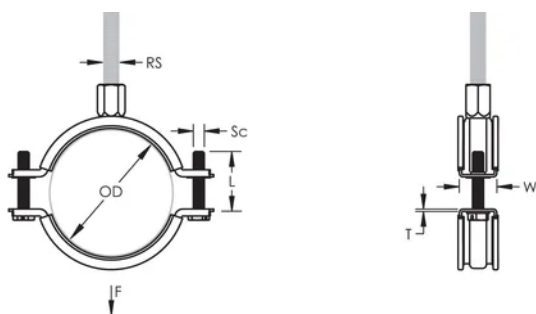

Een kunststof ring houdt de sluitschroeven op hun plaats tijdens de montage

De kop van de sluitschroeven is voorzien van sleuf, kruis en zeskant

Langere vleugels positioneren de schroef verder van de hanger, waardoor er meer vrije ruimte ontstaat voor het gereedschap wanneer de schroef wordt aangedraaid

De combinatiemoer met zowel M8 als M10 binnendraad aansluitingen verhoogd de inzetbaarheid

De lengte van de sluitschroeven werd aangepast aan het verbrede klembereik en draagt zo tevens bij tot een optimaal voorraadbeheer

Materiaal: EPDM-SBR-rubber;Roestvrij staal 316 L (EN 1.4404)

Afwerking: Elektrolytisch gepolijst

Kleur: Zwart

Temperatuur: -50 to 110 °C

Buitendiameter (OD): 128 - 138 mm

Stafmaat (RS): M8;M10

Breedte (W): 23 mm

Dikte (T): 2 mm

Schroefdiameter (Sc): 6

Schroeflengte (L): 37mm

Statische belasting: 1700N

AANVULLENDE PRODUCTGEGEVENS

Inlage is van EPDM-rubber.

DIAGRAMMEN

WAARSCHUWING