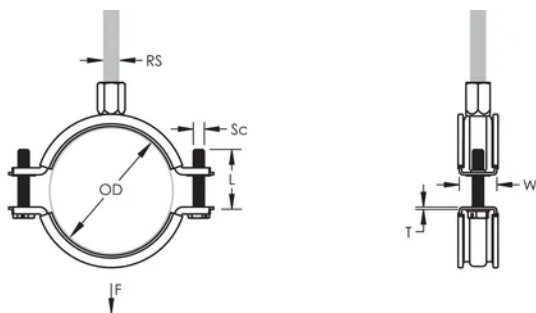

De combinatiemoer met zowel M8 als M10 binnendraad aansluitingen verhoogd de inzetbaarheid

De lengte van de sluitschroeven werd aangepast aan het verbrede klembereik en draagt zo tevens bij tot een optimaal voorraadbeheer

Materiaal: EPDM-SBR-rubber;Roestvrij staal 316 L (EN 1.4404)

Afwerking: Elektrolytisch gepolijst

Kleur: Zwart

Temperatuur: -50 to 110 °C

Buitendiameter (OD): 160 - 170 mm

Buisafmeting: 6"

Staaftmaat (RS): M8;M10

Breedte (W): 25 mm

Dikte (T): 2 mm

Schroefdiameter (Sc): 6

Schroeflengte (L): 37mm

Statische belasting: 2600N

AANVULLENDE PRODUCTGEGEVENS

Inlage is van EPDM-rubber.

DIAGRAMMEN