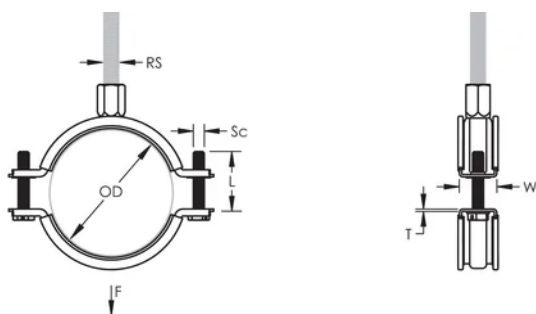

PRODUCTKENMERKEN

Artikelnummer: 586020

Materiaal: Staal;EPDM-SBR-rubber

Afwerking: Elektrolytisch verzinkt

Temperatuur: -50 to 110 °C

Kleur: Zwart

Buitendiameter (OD): 190 - 200 mm

Staaftmaat (RS): M8;M10

Breedte (W): 27 mm

Dikte (T): 2.25 mm

Schroefdiameter (Sc): 6

Schroeflengte (L): 37mm

Statische belasting: 3600N

AANVULLENDE PRODUCTGEGEVENS

Inlage is van EPDM-rubber.

DIAGRAMMEN

WAARSCHUWING

---

nVent-producten moeten alleen worden geïnstalleerd en gebruikt zoals aangegeven in de instructiebladen en trainingsmateriaal van nVent. Instructiebladen zijn beschikbaar op www.nvent.com en bij uw nVent klantenservicevertegenwoordiger. Onjuiste installatie, misbruik, verkeerde toepassing of ander falen om de instructies en waarschuwingen van nVent volledig te volgen, kan leiden tot productstoringen, schade aan eigendommen, ernstig lichamelijk letsel en de dood en/of uw garantie ongeldig maken.