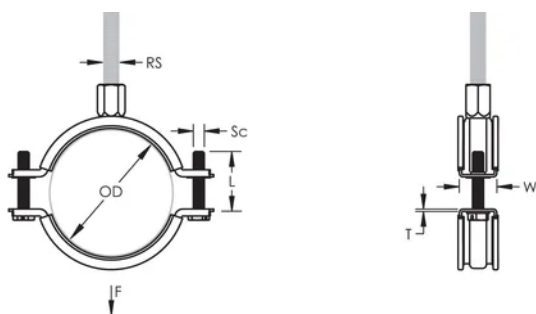

PRODUCTKENMERKEN

Artikelnummer: 586321

Materiaal: EPDM-SBR-rubber;Roestvrij staal 316 L (EN 1.4404)

Afwerking: Elektrolytisch gepolijst

Kleur: Zwart

Temperatuur: -50 to 110 °C

Buitendiameter (OD): 205 - 215 mm

Staaftmaat (RS): M8;M10

Breedte (W): 27 mm

Dikte (T): 2.25 mm

Schroefdiameter (Sc): 6

Schroeflengte (L): 37mm

Statische belasting: 3600N

AANVULLENDE PRODUCTGEGEVENS

Inlage is van EPDM-rubber.

DIAGRAMMEN

WAARSCHUWING

---

nVent-producten moeten alleen worden geïnstalleerd en gebruikt zoals aangegeven in de instructiebladen en trainingsmateriaal van nVent. Instructiebladen zijn beschikbaar op www.nvent.com en bij uw nVent klantenservicevertegenwoordiger. Onjuiste installatie, misbruik, verkeerde toepassing of ander falen om de instructies en waarschuwingen van nVent volledig te volgen, kan leiden tot productstoringen, schade aan eigendommen, ernstig lichamelijk letsel en de dood en/of uw garantie ongeldig maken.