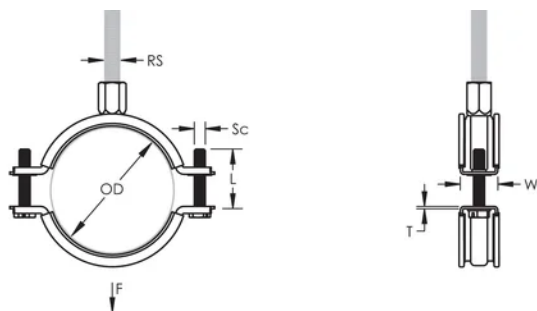

Een kunststof ring houdt de sluitschroeven op hun plaats tijdens de montage

De kop van de sluitschroeven is voorzien van sleuf, kruis en zeskant

Langere vleugels positioneren de schroef verder van de hanger, waardoor er meer vrije ruimte ontstaat voor het gereedschap wanneer de schroef wordt aangedraaid

De combinatiemoer met zowel M8 als M10 binnendraad aansluitingen verhoogd de inzetbaarheid

De lengte van de sluitschroeven werd aangepast aan het verbrede klembereik en draagt zo tevens bij tot een optimaal voorraadbeheer

Materiaal: EPDM-SBR-rubber;Roestvrij staal 316 L (EN 1.4404)

Afwerking: Elektrolytisch gepolijst

Kleur: Zwart

Temperatuur: -50 to 110 °C

Buitendiameter (OD): 215 - 225 mm

Buisafmeting: 8"

NB/DN: 200

Staaftmaat (RS): M8;M10

Breedte (W): 27 mm

Dikte (T): 2.25 mm

Schroefdiameter (Sc): 6

Schroeflengte (L): 37mm

Statische belasting: 3600N

AANVULLENDE PRODUCTGEGEVENS

Inlage is van EPDM-rubber.

DIAGRAMMEN