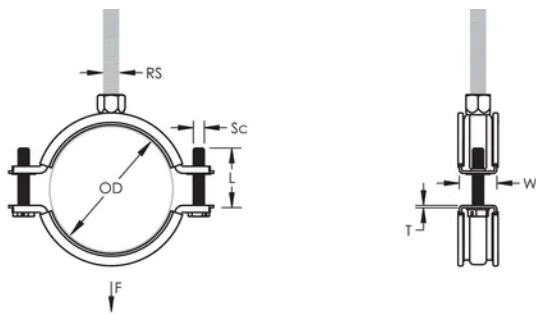

Materiaal: EPDM-SBR-rubber;Staal

Afwerking: Elektrolytisch verzinkt

Temperatuur: -50 to 110 °C

Buitendiameter (OD): 31 - 37 mm

Buisafmeting: 1"

NB/DN: 25

Staaftmaat (RS): M8

Breedte (W): 20 mm

Dikte (T): 1 mm

Schroefdiameter (Sc): 6

Schroeflengte (L): 22mm

Statische belasting: 1000N

AANVULLENDE PRODUCTGEGEVENS

Inlage is van EPDM-rubber.

DIAGRAMMEN

WAARSCHUWING

---

nVent-producten moeten alleen worden geïnstalleerd en gebruikt zoals aangegeven in de instructiebladen en trainingsmateriaal van nVent. Instructiebladen zijn beschikbaar op www.nvent.com en bij uw nVent klantenservicevertegenwoordiger. Onjuiste installatie, misbruik, verkeerde toepassing of ander falen om de instructies en waarschuwingen van nVent volledig te volgen, kan leiden tot productstoringen, schade aan eigendommen, ernstig lichamelijk letsel en de dood en/of uw garantie ongeldig maken.