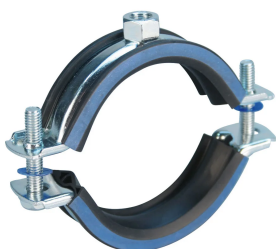

nVent CADDY Macrofix M8, met inlage, 31–37 mm dia., 1" Buis, 25 DN

CATALOGUSNUMMER

MFE037

CERTIFICERINGEN

KENMERKEN

De opstaande randen van de beugel voorkomen het loskomen van de inlage tijdens de installatie

Een kunststof ring houdt de sluitschroeven op hun plaats tijdens de montage

De kop van de sluitschroeven is voorzien van sleuf, kruis en zeskant

Langere vleugels positioneren de schroef verder van de hanger, waardoor er meer vrije ruimte ontstaat voor het gereedschap wanneer de schroef wordt aangedraaid

De lengte van de sluitschroeven werd aangepast aan het verbrede klembereik en draagt zo tevens bij tot een optimaal voorraadbeheer

Categorie II geluidsreductie volgens DIN EN ISO 3822-1

Voldoet aan geluidsisolatie volgens DIN 4109

Voldoet aan de brandveiligheidseisen volgens DIN EN 13501-1 Klasse E

PRODUCTKENMERKEN

Artikelnummer: 586205