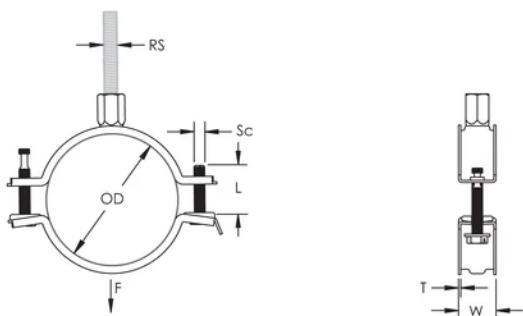

De kop van de sluitschroeven is voorzien van sleuf, kruis en zeskant

Langere vleugels positioneren de schroef verder van de hanger, waardoor er meer vrije ruimte ontstaat voor het gereedschap wanneer de schroef wordt aangedraaid

De combinatiemoer met zowel M8 als M10 binnendraad aansluitingen verhoogd de inzetbaarheid

De lengte van de sluitschroeven werd aangepast aan het verbrede klembereik en draagt zo tevens bij tot een optimaal voorraadbeheer

PRODUCTKENMERKEN

Artikelnummer: 586810

Materiaal: Staal

Afwerking: Elektrolytisch verzinkt

Buitendiameter (OD): 73 - 83 mm

Stafmaat (RS): M8;M10

NB/DN: 65

Buisafmeting: 2 1/2"

Breedte (W): 23 mm

Dikte (T): 1.5 mm

Schroefdiameter (Sc): 6

Schroeflengte (L): 37mm

Statische belasting: 2000N

DIAGRAMMEN

WAARSCHUWING

nVent-producten moeten alleen worden geïnstalleerd en gebruikt zoals aangegeven in de instructiebladen en trainingsmateriaal van nVent. Instructiebladen zijn beschikbaar op www.nvent.com en bij uw nVent klantenservicevertegenwoordiger. Onjuiste installatie, misbruik, verkeerde toepassing of ander falen om de instructies en waarschuwingen van nVent volledig te volgen, kan leiden tot productstoringen, schade aan eigendommen, ernstig lichamelijk letsel en de dood en/of uw garantie ongeldig maken.