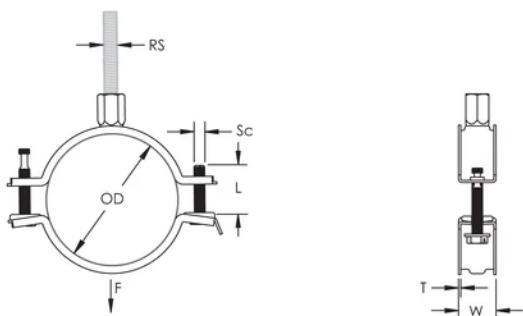

Langere vleugels positioneren de schroef verder van de hanger, waardoor er meer vrije ruimte ontstaat voor het gereedschap wanneer de schroef wordt aangedraaid

De combinatiemoer met zowel M8 als M10 binnendraad aansluitingen verhoogd de inzetbaarheid

## PRODUCTKENMERKEN

Artikelnummer: 586812

Materiaal: Staal

Afwerking: Elektrolytisch verzinkt

Buitendiameter (OD): 93 - 103 mm

Stafmaat (RS): M8;M10

NB/DN: 90

Buisafmeting: 3 1/2"

Breedte (W): 23 mm

Dikte (T): 1.75 mm

Schroefdiameter (Sc): 6

Schroeflengte (L): 37mm

Statische belasting: 2500N

## DIAGRAMMEN