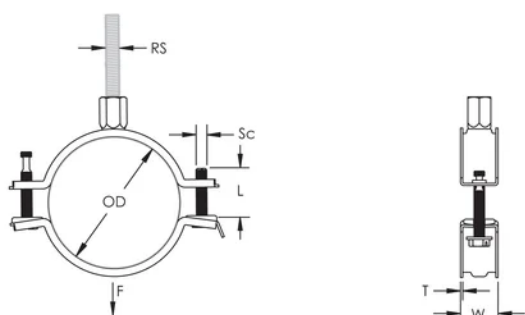

De kop van de sluitschroeven is voorzien van sleuf, kruis en zeskant

Langere vleugels positioneren de schroef verder van de hanger, waardoor er meer vrije ruimte ontstaat voor het gereedschap wanneer de schroef wordt aangedraaid

De combinatiemoer met zowel M8 als M10 binnendraad aansluitingen verhoogd de inzetbaarheid

De lengte van de sluitschroeven werd aangepast aan het verbrede klembereik en draagt zo tevens bij tot een optimaal voorraadbeheer

PRODUCTKENMERKEN

Artikelnummer: 586815

Materiaal: Staal

Afwerking: Elektrolytisch verzinkt

Buitendiameter (OD): 123 - 133 mm

Staaftmaat (RS): M8;M10

Breedte (W): 23 mm

Dikte (T): 2 mm

Schroefdiameter (Sc): 6

Schroeflengte (L): 40mm

Statische belasting: 3000N

DIAGRAMMEN

WAARSCHUWING

nVent-producten moeten alleen worden geïnstalleerd en gebruikt zoals aangegeven in de instructiebladen en trainingsmateriaal van nVent. Instructiebladen zijn beschikbaar op www.nvent.com en bij uw nVent klantenservicevertegenwoordiger. Onjuiste installatie, misbruik, verkeerde toepassing of ander falen om de instructies en waarschuwingen van nVent volledig te volgen, kan leiden tot productstoringen, schade aan eigendommen, ernstig lichamelijk letsel en de dood en/of uw garantie ongeldig maken.