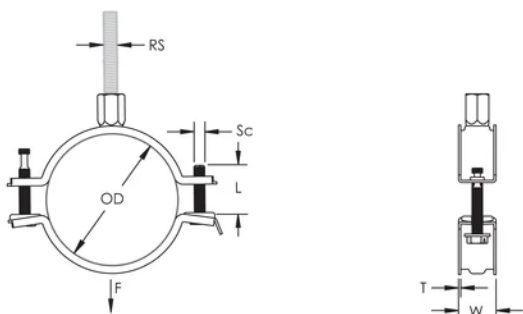

De kop van de sluitschroeven is voorzien van sleuf, kruis en zeskant

Langere vleugels positioneren de schroef verder van de hanger, waardoor er meer vrije ruimte ontstaat voor het gereedschap wanneer de schroef wordt aangedraaid

De combinatiemoer met zowel M8 als M10 binnendraad aansluitingen verhoogd de inzetbaarheid

De lengte van de sluitschroeven werd aangepast aan het verbrede klembereik en draagt zo tevens bij tot een optimaal voorraadbeheer

PRODUCTKENMERKEN

Artikelnummer: 586818

Materiaal: Staal

Afwerking: Elektrolytisch verzinkt

Buitendiameter (OD): 155 - 165 mm

Staaftmaat (RS): M8;M10

Breedte (W): 25 mm

Dikte (T): 2 mm

Schroefdiameter (Sc): 6

Schroeflengte (L): 40mm

Statische belasting: 3200N

DIAGRAMMEN

WAARSCHUWING

nVent-producten moeten alleen worden geïnstalleerd en gebruikt zoals aangegeven in de instructiebladen en trainingsmateriaal van nVent. Instructiebladen zijn beschikbaar op www.nvent.com en bij uw nVent klantenservicevertegenwoordiger. Onjuiste installatie, misbruik, verkeerde toepassing of ander falen om de instructies en waarschuwingen van nVent volledig te volgen, kan leiden tot productstoringen, schade aan eigendommen, ernstig lichamelijk letsel en de dood en/of uw garantie ongeldig maken.