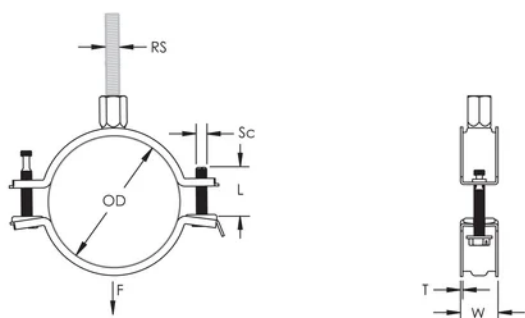

De kop van de sluitschroeven is voorzien van sleuf, kruis en zeskant

Langere vleugels positioneren de schroef verder van de hanger, waardoor er meer vrije ruimte ontstaat voor het gereedschap wanneer de schroef wordt aangedraaid

De combinatiemoer met zowel M8 als M10 binnendraad aansluitingen verhoogd de inzetbaarheid

De lengte van de sluitschroeven werd aangepast aan het verbrede klembereik en draagt zo tevens bij tot een optimaal voorraadbeheer

PRODUCTKENMERKEN

Artikelnummer: 586819

Materiaal: Staal

Afwerking: Elektrolytisch verzinkt

Buitendiameter (OD): 165 - 175 mm

Staaftmaat (RS): M8;M10

NB/DN: 150

Buisafmeting: 6"

Breedte (W): 25 mm

Dikte (T): 2 mm

Schroefdiameter (Sc): 6

Schroeflengte (L): 40mm

Statische belasting: 3200N

DIAGRAMMEN

WAARSCHUWING

nVent-producten moeten alleen worden geïnstalleerd en gebruikt zoals aangegeven in de instructiebladen en trainingsmateriaal van nVent. Instructiebladen zijn beschikbaar op www.nvent.com en bij uw nVent klantenservicevertegenwoordiger. Onjuiste installatie, misbruik, verkeerde toepassing of ander falen om de instructies en waarschuwingen van nVent volledig te volgen, kan leiden tot productstoringen, schade aan eigendommen, ernstig lichamelijk letsel en de dood en/of uw garantie ongeldig maken.