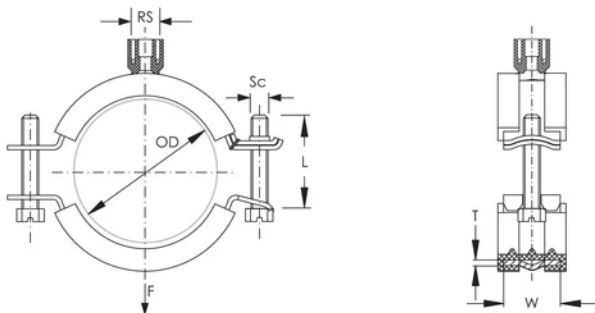

Kleur: Zwart

Materiaal: Staal;EPDM-SBR-rubber

Afwerking: Elektrolytisch verzinkt

Buitendiameter (OD): 31 - 37 mm

Buisafmeting: 1"

NB/DN: 25

Breedte (W): 20 mm

Dikte (T): 1 mm

Schroefdiameter (Sc): 6 mm

Schroeflengte (L): 32mm

Statische belasting: 1000N

Gewicht eenheid: 0.12 kg

AANVULLENDE PRODUCTGEGEVENS

Inlage is van EPDM-rubber.

DIAGRAMMEN

WAARSCHUWING