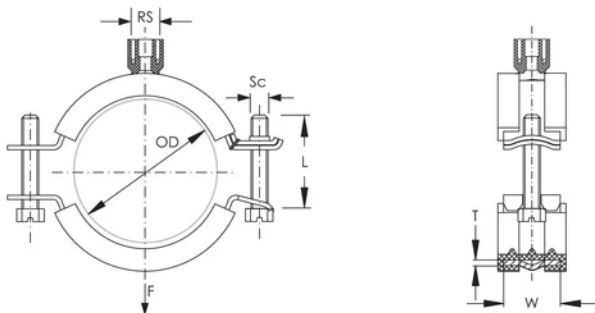

Schroefdiameter (Sc): 6 mm

Schroeflengte (L): 40mm

Statische belasting: 1500N

Gewicht eenheid: 0.16 kg

AANVULLENDE PRODUCTGEGEVENS

Inlage is van EPDM-rubber.

DIAGRAMMEN

WAARSCHUWING

nVent-producten moeten alleen worden geïnstalleerd en gebruikt zoals aangegeven in de instructiebladen en trainingsmateriaal van nVent. Instructiebladen zijn beschikbaar op www.nvent.com en bij uw nVent klantenservicevertegenwoordiger. Onjuiste installatie, misbruik, verkeerde toepassing of ander falen om de instructies en waarschuwingen van nVent volledig te volgen, kan leiden tot productstoringen, schade aan eigendommen, ernstig lichamelijk letsel en de dood en/of uw garantie ongeldig maken.

Noord-Amerika

+1.800.753.9221

optie 1 – Klantenservice

optie 2 – Technische

ondersteuning

Europa

Nederland:

+31 800-0200135

Frankrijk:

+33 800 901 793

Europa

Duitsland:

800 1890272

andere landen:

+31 13 5835404

APAC

Shanghai:

+ 86 21 2412 1618/19

Sydney:

+61 2 9751 8500

Ons krachtige merkenportfolio:

CADDY

ERICO

HOFFMAN

ILSCO

SCHROFF

TRACHTE