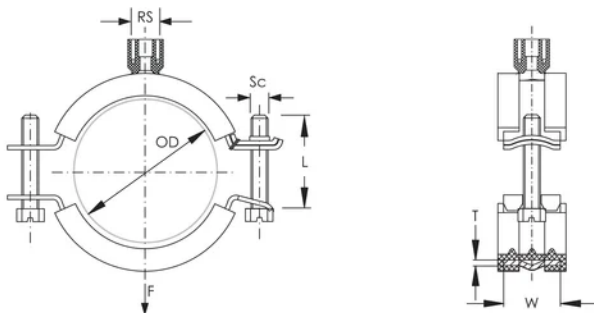

Kleur: Zwart

Materiaal: Staal;EPDM-SBR-rubber

Afwerking: Elektrolytisch verzinkt

Buitendiameter (OD): 68 - 78 mm

Buisafmeting: 2 1/2"

NB/DN: 65

Breedte (W): 23 mm

Dikte (T): 1.5 mm

Schroefdiameter (Sc): 6 mm

Schroeflengte (L): 40mm

Statische belasting: 2000N

Gewicht eenheid: 0.19 kg

AANVULLENDE PRODUCTGEGEVENS

Inlage is van EPDM-rubber.

DIAGRAMMEN

WAARSCHUWING