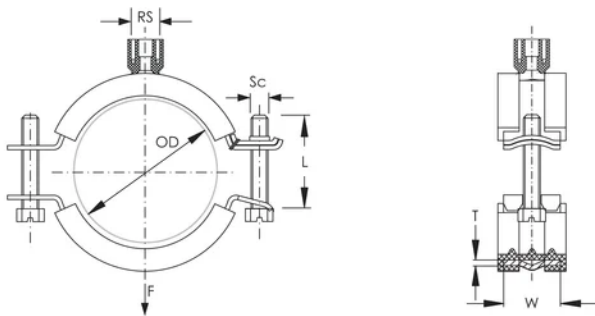

Kleur: Zwart

Materiaal: Staal;EPDM-SBR-rubber

Afwerking: Elektrolytisch verzinkt

Buitendiameter (OD): 78 - 88 mm

Breedte (W): 23 mm

Dikte (T): 1.5 mm

Schroefdiameter (Sc): 6 mm

Schroeflengte (L): 40mm

Statische belasting: 2000N

Gewicht eenheid: 0.2 kg

AANVULLENDE PRODUCTGEGEVENS

Inlage is van EPDM-rubber.

DIAGRAMMEN

WAARSCHUWING

nVent-producten moeten alleen worden geïnstalleerd en gebruikt zoals aangegeven in de instructiebladen en trainingsmateriaal van nVent. Instructiebladen zijn beschikbaar op www.nvent.com en bij uw nVent klantenservicevertegenwoordiger. Onjuiste installatie, misbruik, verkeerde toepassing of ander falen om de instructies en waarschuwingen van nVent volledig te volgen, kan leiden tot productstoringen, schade aan eigendommen, ernstig lichamelijk letsel en de dood en/of uw garantie ongeldig maken.