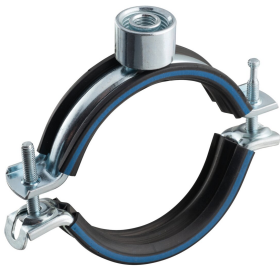

nVent CADDY Macrofix Plus Kombi m. comb.mr, M8, M10, 1/2" aansl., 78–88 mm diam.

CATALOGUSNUMMER

MPK088

KENMERKEN

Met handig sluitmechanisme

Verouderingsbestendige bekleding

Categorie II geluidsreductie volgens DIN EN ISO 3822-1

Voldoet aan geluidsisolatie volgens DIN 4109

Voldoet aan de brandveiligheidseisen volgens DIN EN 13501-1 Klasse E

PRODUCTKENMERKEN

Artikelnummer: 586761

Staaftmaat (RS): M8;M10;1/2"

Temperatuur: -50 to 110 °C

Kleur: Zwart

Materiaal: Staal;EPDM-SBR-rubber

Afwerking: Elektrolytisch verzinkt

Buitendiameter (OD): 78 - 88 mm

Breedte (W): 23 mm

Dikte (T): 1.5 mm

Schroefdiameter (Sc): 6 mm

Schroeflengte (L): 40mm