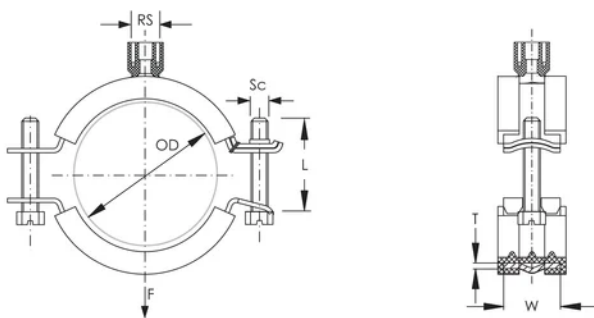

Kleur: Zwart

Materiaal: Staal;EPDM-SBR-rubber

Afwerking: Elektrolytisch verzinkt

Buitendiameter (OD): 138 - 148 mm

Buisafmeting: 5"

NB/DN: 125

Breedte (W): 25 mm

Dikte (T): 2 mm

Schroefdiameter (Sc): 6 mm

Schroeflengte (L): 50mm

Statische belasting: 3200N

Gewicht eenheid: 0.4 kg

AANVULLENDE PRODUCTGEGEVENS

Inlage is van EPDM-rubber.

DIAGRAMMEN

WAARSCHUWING