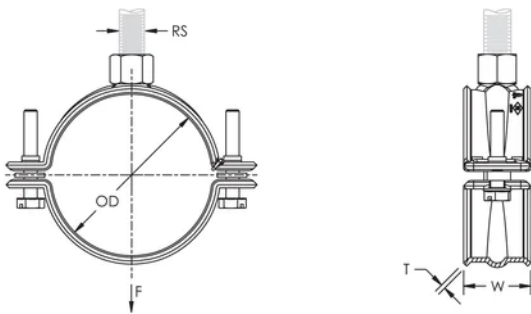

Geschikt voor 3/4 inch - 2 inch (20 - 50 DN) stalen sprinklerleiding

Elimineert de noodzaak om seismisch te verstevigen wanneer de afhanging korter is dan 150 mm

De kop van de sluitschroeven is voorzien van sleuf, kruis en zeskant

Voldoet aan Manufacturers Standardization Society (MSS) SP-58 (Type 12)

PRODUCTKENMERKEN

Artikelnummer: 595053

Materiaal: Staal

Afwerking: Elektrolytisch verzinkt

Buisafmeting: 3/4"

NB/DN: 20

Buitendiameter (OD): 25.0 - 26.9 mm

Stafmaat (RS): M10

Breedte (W): 30 mm

Dikte (T): 1.5 mm

Statische belasting: 1125N

DIAGRAMMEN

WAARSCHUWING

nVent-producten moeten alleen worden geïnstalleerd en gebruikt zoals aangegeven in de instructiebladen en trainingsmateriaal van nVent. Instructiebladen zijn beschikbaar op www.nvent.com en bij uw nVent klantenservicevertegenwoordiger. Onjuiste installatie, misbruik, verkeerde toepassing of ander falen om de instructies en waarschuwingen van nVent volledig te volgen, kan leiden tot productstoringen, schade aan eigendommen, ernstig lichamelijk letsel en de dood en/of uw garantie ongeldig maken.