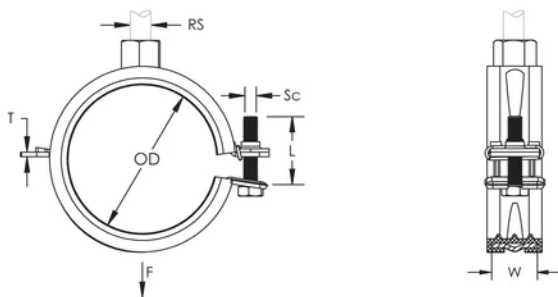

Buitendiameter (OD): 50 - 55 mm

Stafmaat (RS): M8

Breedte (W): 20 mm

Dikte (T): 1.2 mm

Schroefdiameter (Sc): 5

Schroeflengte (L): 30mm

Statische belasting: 1300N

AANVULLENDE PRODUCTGEGEVENS

Inlage is van EPDM-rubber.

DIAGRAMMEN

WAARSCHUWING

nVent-producten moeten alleen worden geïnstalleerd en gebruikt zoals aangegeven in de instructiebladen en trainingsmateriaal van nVent. Instructiebladen zijn beschikbaar op www.nvent.com en bij uw nVent klantenservicevertegenwoordiger. Onjuiste installatie, misbruik, verkeerde toepassing of ander falen om de instructies en waarschuwingen van nVent volledig te volgen, kan leiden tot productstoringen, schade aan eigendommen, ernstig lichamelijk letsel en de dood en/of uw garantie ongeldig maken.

Noord-Amerika

+1.800.753.9221

optie 1 – Klantenservice

optie 2 – Technische

ondersteuning

Europa

Nederland:

+31 800-0200135

Frankrijk:

+33 800 901 793

Europa

Duitsland:

800 1890272

andere landen:

+31 13 5835404

APAC

Shanghai:

+ 86 21 2412 1618/19

Sydney:

+61 2 9751 8500

Ons krachtige merkenportfolio:

CADDY

ERICO

HOFFMAN

ILSCO

SCHROFF

TRACHTÉ