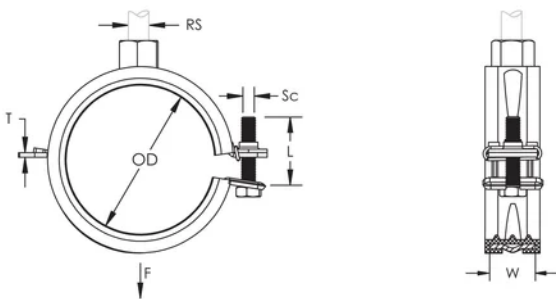

Materiaal: Staal;EPDM-SBR-rubber

Afwerking: Elektrolytisch verzinkt

Kleur: Zwart

Temperatuur: -50 to 110 °C

Buitendiameter (OD): 60 - 64 mm

Buisafmeting: 2" Min

NB/DN: 50

Staaftmaat (RS): M8

Breedte (W): 20 mm

Dikte (T): 1.2 mm

Schroefdiameter (Sc): 5

Schroeflengte (L): 30mm

Statische belasting: 1300N

AANVULLENDE PRODUCTGEGEVENS

Inlage is van EPDM-rubber.

DIAGRAMMEN