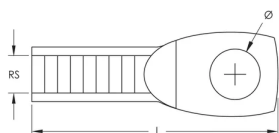

DIAGRAMMEN

WAARSCHUWING

nVent-producten moeten alleen worden geïnstalleerd en gebruikt zoals aangegeven in de instructiebladen en trainingsmateriaal van nVent. Instructiebladen zijn beschikbaar op www.nvent.com en bij uw nVent klantenservicevertegenwoordiger. Onjuiste installatie, misbruik, verkeerde toepassing of ander falen om de instructies en waarschuwingen van nVent volledig te volgen, kan leiden tot productstoringen, schade aan eigendommen, ernstig lichamelijk letsel en de dood en/of uw garantie ongeldig maken.