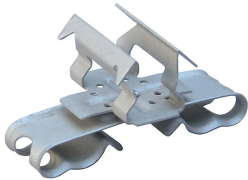

SCD Multi-kabel naar Deck Clip

KENMERKEN

- Biedt ondersteuning voor laagspanningskabels
- Afgeronde randen ter bescherming van de kabels
- Draaibaar ter ondersteuning van verschillende kabeldoorvoerrichtingen
- Geen gereedschap nodig voor montage