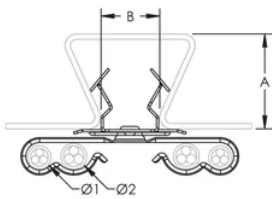

SPECIFICATIES

DIAGRAMMEN

WAARSCHUWING

nVent-producten moeten alleen worden geïnstalleerd en gebruikt zoals aangegeven in de instructiebladen en trainingsmateriaal van nVent. Instructiebladen zijn beschikbaar op www.nvent.com en bij uw nVent klantenservicevertegenwoordiger. Onjuiste installatie, misbruik, verkeerde toepassing of ander falen om de instructies en waarschuwingen van nVent volledig te volgen, kan leiden tot productstoringen, schade aan eigendommen, ernstig lichamelijk letsel en de dood en/of uw garantie ongeldig maken.