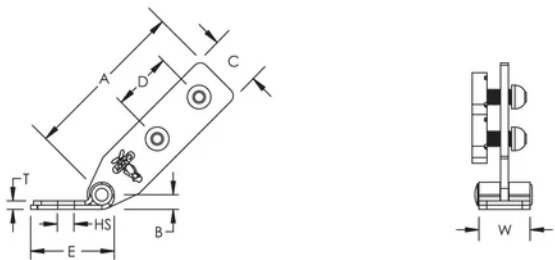

Catalogusnummer	Artikelnummer	C	D	E
CSBUS2	404569	40.6 mm	50.8 mm	66 mm

AANVULLENDE PRODUCTGEGEVENS

Verminder, bij het op lengte snijden van het strut profiel, de gemeten lengte met 25mm

Laadvermogen volgens FM					
Onderdeelnummer	Diagonaalsteun	Horizontale capaciteit per installatiehoek van het verticale vlak			
		30° - 44°	45° - 59°	60° - 74°	75° - 90°
CSBUS1	41 x 41 Strut montageprofiel	8940 N	12630 N	15210 N	16940 N
CSBUS2	41 x 41 Strut montageprofiel	8940 N	12630 N	15210 N	16940 N

DIAGRAMMEN

WAARSCHUWING

nVent-producten moeten alleen worden geïnstalleerd en gebruikt zoals aangegeven in de instructiebladen en trainingsmateriaal van nVent. Instructiebladen zijn beschikbaar op www.nvent.com en bij uw nVent klantenservicevertegenwoordiger. Onjuiste installatie, misbruik, verkeerde toepassing of ander falen om de instructies en waarschuwingen van nVent volledig te volgen, kan leiden tot productstoringen, schade aan eigendommen, ernstig lichamelijk letsel en de dood en/of uw garantie ongeldig maken.