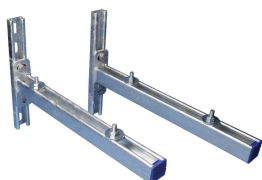

Universele ondersteuningsset

KENMERKEN

Set van twee draagbeugels voor strut montageprofielen, twee profielen en alle bevestiging (zonder bevestigingen aan structuur)

SPECIFICATIES

Table 1/1

Catalogusnummer	Artikelnummer	Materiaal	Afwerking	Lengte (L)	Hoogte (H)	Statische belasting
KIT600	590010	Staal	Thermisch verzinkt	600mm	300 mm	730N