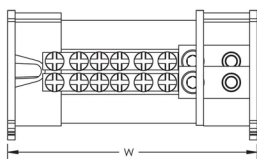

PRODUCTKENMERKEN

Artikelnummer: 563800

Max. nominale stroom, IEC: 125A

Weerstand kortdurende stroomsterkte (Icw) 1s: 4.5kA

Piekkortsluitstroom (Ipk): 30kA

Max. bedrijfsspanning, IEC (Ui): 690V

Aantal aansluitingen, lijnzijde: 1

Draadmaat compacte gevlochten draad, lijnzijde: 10 - 35 mm²

Draaddoorsnede gestrande draad, lijnzijde – adereindhuls: 10 – 35mm²

Aantal aansluitingen, belastingszijde: 6

Draadmaat compacte gevlochten draad, belastingszijde: (5) 2,5 - 6 mm²; (1) 10-25 mm²

Draaddoorsnede gestrande draad, belastingszijde – adereindhuls: (5) 1,5 – 6 mm²; (1) 6-16 mm²

Diepte (D): 50mm

Hoogte (H): 50mm

Breedte (W): 94mm

Gewicht eenheid: 0.16kg

Ontvlambaarheidsklasse: UL® 94V-0

Voldoet aan: IEC® 60947-7-1

AANVULLENDE PRODUCTGEGEVENS

Die netzseitigen und lastseitigen Anschlüsse sind pro Pol.

Design Guideline for Distribution Blocks, Power Blocks and Power Terminals

Derating according to Ambient* Temperature (°C) to maintain working temperature of 85°C

Ambient Temperature (°C)	30°	35°	40°	45°	50°	55°	60°	65°	70°	75°
Derating Coefficient (d)	1	1	1	0,94	0,88	0,82	0,75	0,67	0,58	0,47

*environment around the terminal blocks inside the enclosure

DIAGRAMMEN