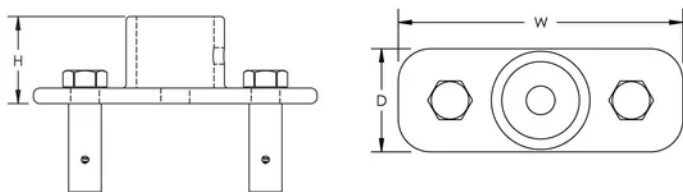

### PRODUCTKENMERKEN

---

Materiaal: Roestvrij staal 316 (EN 1.4401)

Diepte (D): 68mm

Hoogte (H): 80mm

Breedte (W): 220mm

Gewicht eenheid: 3kg