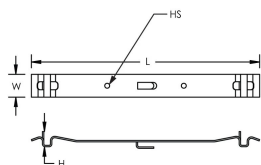

Werkt met een breed scala aan gootformaten en configuraties

Voldoet aan IEC 61537-norm voor (toegestane) belasting en aarding

PRODUCTKENMERKEN

Artikelnummer: 820706

Materiaal: Staal

Afwerking: Elektrolytisch verzinkt

Kleur: Zwart

Lengte (L): 240.5mm

Breedte (W): 24mm

Hoogte (H): 16.5mm

Gatgrootte (HS): 5mm

DIAGRAMMEN

WAARSCHUWING

nVent-producten moeten alleen worden geïnstalleerd en gebruikt zoals aangegeven in de instructiebladen en trainingsmateriaal van nVent. Instructiebladen zijn beschikbaar op www.nvent.com en bij uw nVent klantenservicevertegenwoordiger. Onjuiste installatie, misbruik, verkeerde toepassing of ander falen om de instructies en waarschuwingen van nVent volledig te volgen, kan leiden tot productstoringen, schade aan eigendommen, ernstig lichamelijk letsel en de dood en/of uw garantie ongeldig maken.