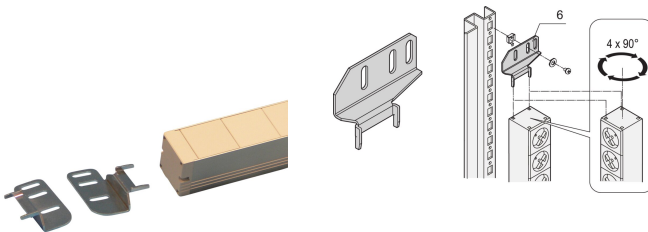

PDU-montagebeugel voor verticale montage

Data Solutions

CATALOGUSNUMMER

20110-068

Montagekits voor PDU's. Maakt eenvoudige integratie van PDU's in een rack mogelijk.

CERTIFICERINGEN

KENMERKEN

Eenvoudige montage van basis- en RackPower-PDU's

PRODUCTKENMERKEN

Type: Basis-PDU

Hoeveelheid in verpakking: 2

Materiaal: Roestvrij staal

Producttype: Beugel

Gross Weight: 0.142kg

WAARSCHUWING

nVent-producten moeten alleen worden geïnstalleerd en gebruikt zoals aangegeven in de instructiebladen en trainingsmateriaal van nVent. Instructiebladen zijn beschikbaar op www.nvent.com en bij uw nVent klantenservicevertegenwoordiger. Onjuiste installatie, misbruik, verkeerde toepassing of ander falen om de instructies en waarschuwingen van nVent volledig te volgen, kan leiden tot productstoringen, schade aan eigendommen, ernstig lichamelijk letsel en de dood en/of uw garantie ongeldig maken.